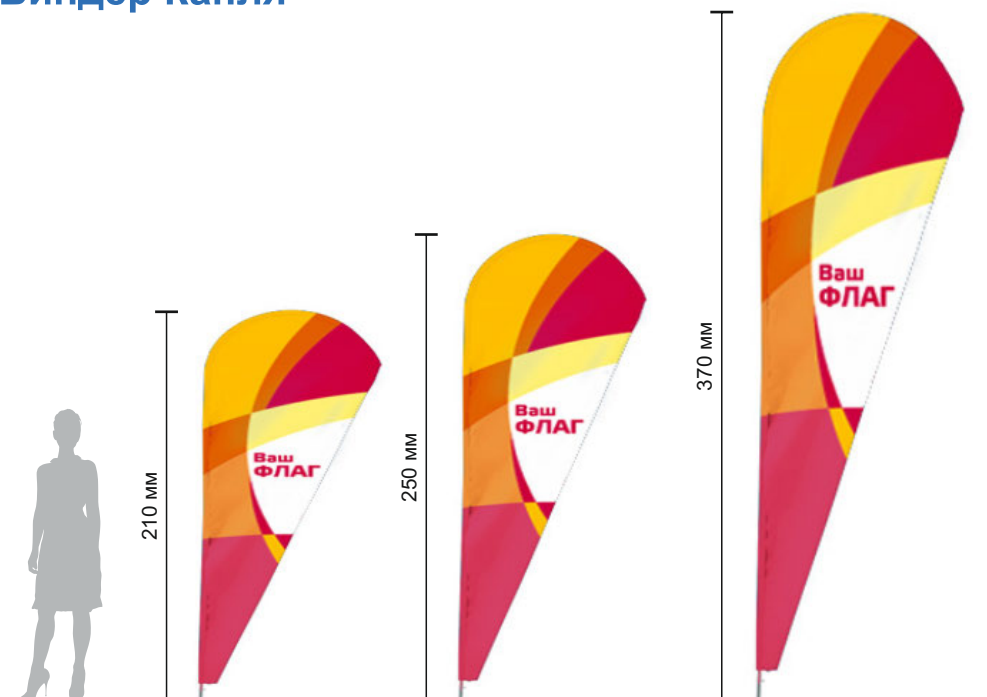

АЛЮМИНИЕВЫЕ СЕКЦИОННЫЕ ФЛАГШТОКИ ВИНДЕР

Флагштоки Виндер Парус

Высота флагштока	Характеристики и комплектация мачты	Вес мачты, кг	Размер упаковки, мм	Рекомендуемый размер флага, см	Допустимая скорость ветра при эксплуатации, м/с
2,1 м.	d=20x2 мм., 2 секции, алюминий EN AW 6060 T6, порошковая окраска, переходники - 1 шт., шнур, фиксатор шнура	1,20	1550x300	56 x 180	30,1
2,5 м.	d=20x2 мм., 3 секции, алюминий EN AW 6060 T6, порошковая окраска, алюминиевые переходники - 2 шт., шнур, фиксатор шнура	1,30	900x300	63 x 240	25,8
3,7 м.	d=20x2 мм., 3 секции, алюминий EN AW 6060 T6, порошковая окраска, алюминиевые переходники - 2 шт., шнур, фиксатор шнура	1,55	1550x300	90 x 340	16,8
4,2 м.	d=20x2 мм., 3 секции, алюминий EN AW 6060 T6, порошковая окраска, алюминиевые переходники - 2 шт., шнур, фиксатор шнура	2,65	1750x300	90 x 390	15,5
5,0 м.	d=30x2 мм., 3 секции, алюминий EN AW 6060 T6, порошковая окраска, алюминиевые переходники - 2 шт., шнур, фиксатор шнура	3,10	2100x300	110 x 460	20,5
6,0 м.	d=50x2 мм., 3 секции, алюминий EN AW 6060 T6, порошковая окраска, алюминиевые переходники - 2 шт., шнур, фиксатор шнура	6,20	2400x500	135 x 560	21,0

Флагштоки Виндер Капля

Высота флагштока	Характеристики и комплектация мачты	Вес мачты, кг	Размер упаковки, мм	Рекомендуемый размер флага, см	Допустимая скорость ветра при эксплуатации, м/с
2,1 м.	d=20x2 мм., 2 секции, алюминий EN AW 6060 T6, порошковая окраска, алюминиевые переходники - 1 шт., шнур, фиксатор шнура	1,20	850x470	90 x 180	36,6
2,5 м.	d=20x2 мм., 3 секции, алюминий EN AW 6060 T6, порошковая окраска, алюминиевые переходники - 2 шт., шнур, фиксатор шнура	1,30	1320x470	90 x 240	32,0
3,7 м.	d=20x2 мм., 3 секции, алюминий EN AW 6060 T6, порошковая окраска, алюминиевые переходники - 2 шт., шнур, фиксатор шнура	1,75	1650x470	90 x 340	20,6