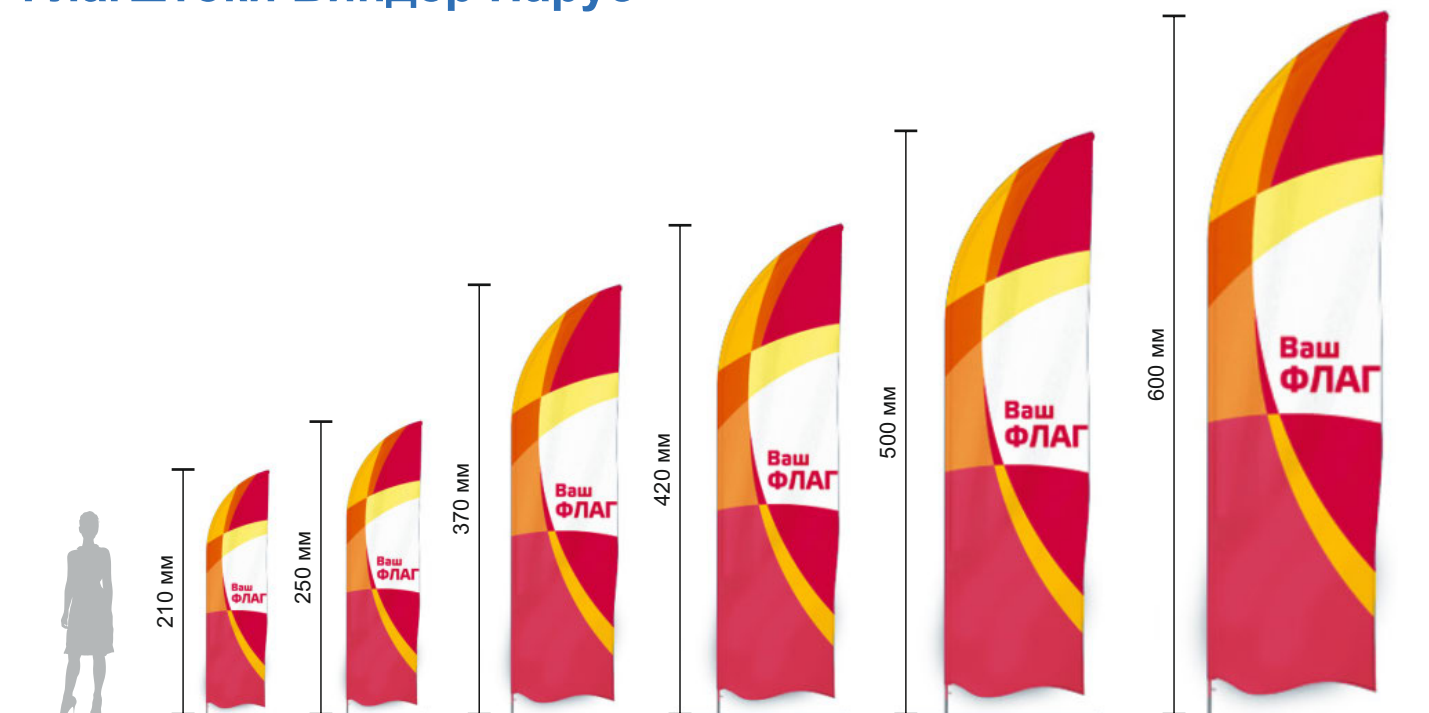

АЛЮМИНИЕВЫЕ СЕКЦИОННЫЕ ФЛАГШТОКИ ВИНДЕР

Флагштоки Виндер Парус

Высота флагштока	Характеристики и комплектация мачты	Вес мачты, кг	Размер упаковки, мм	Рекомендуемый размер флага, см	Допустимая скорость ветра при эксплуатации, м/с
2,1 м.	d=20x2 мм., 2 секции, алюминий EN AW 6060 T6, порошковая окраска, переходники - 1 шт., шнур, фиксатор шнура	1,20	1550x300	56 x 180	30,1
2,5 м.	d=20x2 мм., 3 секции, алюминий EN AW 6060 T6, порошковая окраска, алюминиевые переходники - 2 шт., шнур, фиксатор шнура	1,30	900x300	63 x 240	25,8
3,7 м.	d=20x2 мм., 3 секции, алюминий EN AW 6060 T6, порошковая окраска, алюминиевые переходники - 2 шт., шнур, фиксатор шнура	1,55	1550x300	90 x 340	16,8
4,2 м.	d=20x2 мм., 3 секции, алюминий EN AW 6060 T6, порошковая окраска, алюминиевые переходники - 2 шт., шнур, фиксатор шнура	2,65	1750x300	90 x 390	15,5
5,0 м.	d=30x2 мм., 3 секции, алюминий EN AW 6060 T6, порошковая окраска, алюминиевые переходники - 2 шт., шнур, фиксатор шнура	3,10	2100x300	110 x 460	20,5
6,0 м.	d=50x2 мм., 3 секции, алюминий EN AW 6060 T6, порошковая окраска, алюминиевые переходники - 2 шт., шнур, фиксатор шнура	6,20	2400x500	135 x 560	21,0

Флагштоки Виндер Капля

Высота флагштока	Характеристики и комплектация мачты	Вес мачты, кг	Размер упаковки, мм	Рекомендуемый размер флага, см	Допустимая скорость ветра при эксплуатации, м/с
2,1 м.	d=20x2 мм., 2 секции, алюминий EN AW 6060 T6, порошковая окраска, алюминиевые переходники - 1 шт., шнур, фиксатор шнура	1,20	850x470	90 x 180	36,6
2,5 м.	d=20x2 мм., 3 секции, алюминий EN AW 6060 T6, порошковая окраска, алюминиевые переходники - 2 шт., шнур, фиксатор шнура	1,30	1320x470	90 x 240	32,0
3,7 м.	d=20x2 мм., 3 секции, алюминий EN AW 6060 T6, порошковая окраска, алюминиевые переходники - 2 шт., шнур, фиксатор шнура	1,75	1650x470	90 x 340	20,6